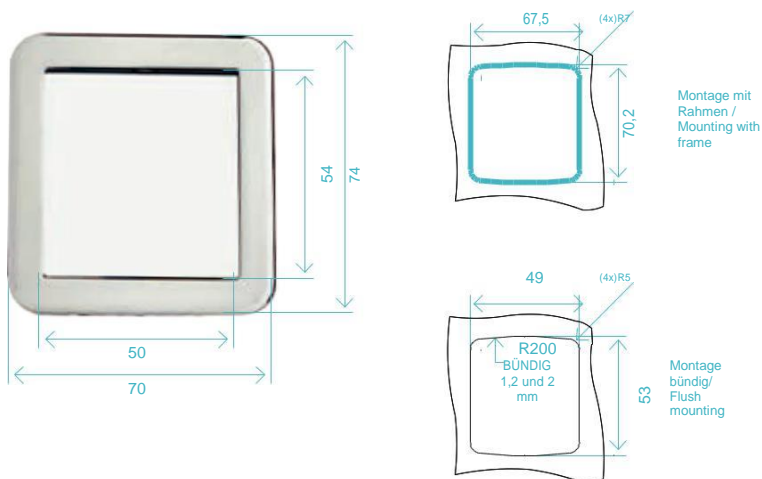

EL01

Kabinennotlicht klein.
Small car emergency light.

EN

HAUPTFUNKTIONEN

- Leistung: 1 Watt
- Stromversorgung: 12-24 Vdc.
- Kompatibel mit dem Design des LCD Displays ICARO

MAIN FEATURES

- Power: 1 Watt
- Power supply: 12-24 Vdc
- Suitable for the LCD ICARO design.

ABMESSUNGEN / DIMENSIONS

Platzbedarf Display / Display Encumbrance. Abmessungen in mm /

Dimensions in mm.