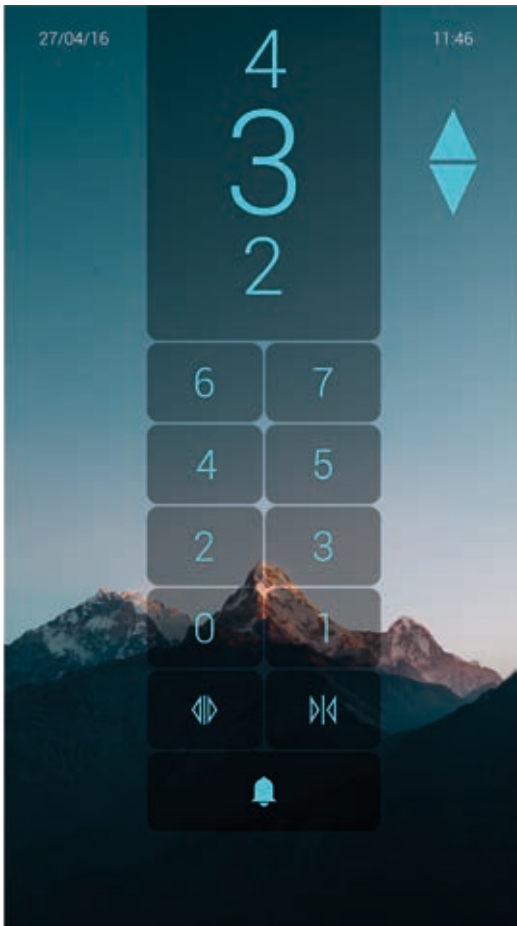

IRIS TOUCH

Hochauflösendes Touch-Display.
High resolution touch display.

HAUPTFUNKTIONEN

- Komplette Touch mit Hintergründen, Pfeilen, Logos und individuellen Nachrichten.
- Full HD Auflösung.
- Konfiguration über lokales Netzwerk oder Touch Screen, um Grafik individuell zu gestalten.
- Editor und Menü benutzerfreundlich gestaltet.
- Für Kabineninstallation geeignet.
- Serielle oder parallele Ansteuerung.
- Halterungsplatte aus 5 mm gehärtetem Glas.
- Möglichkeit Videos und Musik zu aktualisieren.
- Sprachmodul.
- Integrierte Uhr.
- Internet-Anschluss für Update News/Uhr/Wetter.
- Farben: 16.8 M.
- Temperaturbereich: -5/+40°.
- Software-Update am COP über externen USB Port in Tasterform.

MAIN FEATURES

- Full touch with customizable background, arrows, floors, logo and signalling.
- Full HD resolution.
- Editor via local network or touch screen on display for setting Graphic.
- User-friendly menu and Editor.
- Suitable for Cop's installations.
- Serial and parallel operation.
- Tempered glass support thickness 5mm.
- Possibility to update video and music.
- Voice synthesizer integrated.
- Clock integrated.
- Internet access for updating of news, weather condition and clock.
- Colours: 16.8 M.
- Temperature range: -5/+40°.
- Software updating is available by USB port on a button in the car.

IRIS TOUCH 15.6"

Auflösung / Resolution: 1920x1080 pixel
Stromversorgung / Power supply: 12+24 V DC ±10%
Platzbedarf / Encumbrance: 400x300x50 mm

IRIS TOUCH 21.5"

Auflösung / Resolution: 1920x1080 pixel
Stromversorgung / Power supply: 12+24 V DC ±10%
Platzbedarf / Encumbrance: 506x303x71 mm

Sichtbereich /
Viewable Area

GENIUS
Programmiersoftware für IRIS TOUCH 21.5" /
IRIS TOUCH 21.5"dedicated programming
software

15.6 - 21.5"
Grafik individuell gestaltbar /
Customizable graphics