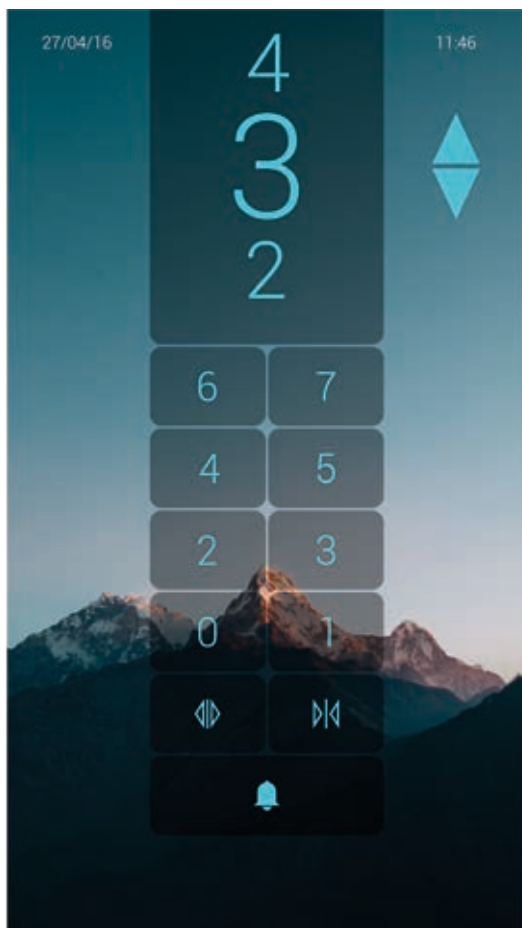

### FUNZIONI PRINCIPALI

- Completamente touch con sfondi, frecce, loghi e segnalazioni personalizzabili.
- Risoluzione Full HD.
- Configuratore da rete locale o via touch screen per personalizzazione della grafica.
- Editor e menù user-friendly.
- Adatto per installazioni di cabina.
- Funzionamento in seriale o parallelo.
- Supporto in vetro temprato 5 mm.
- Possibilità di aggiornare video e musica.
- Sintesi vocale integrata.
- Orologio integrato.
- Connessione a internet per aggiornamenti news/meteo/orologio.
- Colori: 16.8 M.
- Temperatura: -5/+40°.
- Disponibile aggiornamento software tramite porta USB alloggiata in un pulsante di cabina.

### MAIN FEATURES

- Full touch with customizable background, arrows, floors, logo and signalling.
- Full HD resolution.
- Editor via local network or touch screen on display for setting Graphic.
- User-friendly menu and Editor.
- Suitable for Cop's installations.
- Serial and parallel operation.
- Tempered glass support thickness 5mm.
- Possibility to update video and music.
- Voice synthesizer integrated.
- Clock integrated.
- Internet access for updating of news, weather condition and clock.
- Colours: 16.8 M.
- Temperature range: -5/+40°.
- Software updating is available by USB port on a button in the car.

#### IRIS TOUCH 15.6"

**Risoluzione / Resolution:** 1920x1080 pixel  
**Alimentazione / Power supply:** 12+24 V DC  $\pm 10\%$   
**Ingombro / Encumbrance:** 400x300x50 mm

#### IRIS TOUCH 21.5"

**Risoluzione / Resolution:** 1920x1080 pixel  
**Alimentazione / Power supply:** 12+24 V DC  $\pm 10\%$   
**Ingombro / Encumbrance:** 506x303x71 mm

Area visibile /  
Viewable Area