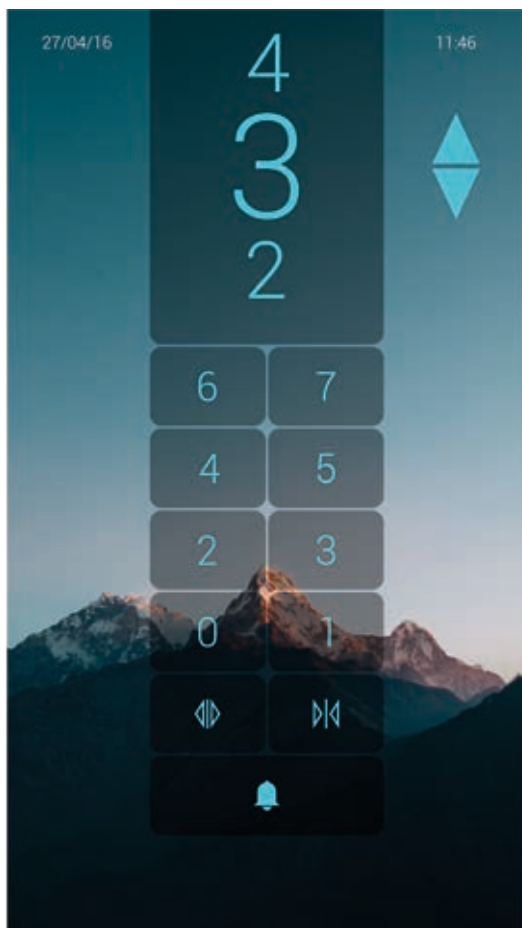

Afficheur TFT TFT Display

IRIS TOUCH

Afficheur tactile haute résolution.
High resolution touch display.

FONCTIONS PRINCIPALES

- Complètement tactile avec fonds, flèches, logos et signalisations personnalisables.
- Résolution Full HD.
- Configurateur du réseau local ou via écran tactile pour personnalisations graphiques
- Logiciel de programmation et menu facile à utiliser
- Adapté pour installations de cabine.
- Fonctionnement en sériel ou en parallèle.
- Support en verre trempé (épaisseur 5 mm).
- Possibilité de mettre à jour vidéo et musique.
- Synthèse vocale intégrée
- Horloge intégrée.
- Connexion à Internet pour mise à jour news/météo/heure
- Couleurs: 16.8 M.
- Température: -5/+40°.
- Disponible mise à jour software via porte USB placée dans un bouton de cabine.

MAIN FEATURES

- Full touch with customizable background, arrows, floors, logo and signalling.
- Full HD resolution.
- Editor via local network or touch screen on display for setting Graphic.
- User-friendly menu and Editor.
- Suitable for Cop's installations.
- Serial and parallel operation.
- Tempered glass support thickness 5mm.
- Possibility to update video and music.
- Voice synthesizer integrated.
- Clock integrated.
- Internet access for updating of news, weather condition and clock.
- Colours: 16.8 M.
- Temperature range: -5/+40°.
- Software updating is available by USB port on a button in the car.

IRIS TOUCH 15.6"

Résolution / Resolution: 1920x1080 pixel
Alimentation / Power supply: 12÷24 V DC ±10%
Encombrement / Encumbrance: 400x300x50 mm

IRIS TOUCH 21.5"

Résolution / Resolution: 1920x1080 pixel
Alimentation / Power supply: 12÷24 V DC ±10%
Encombrement / Encumbrance: 506x303x71 mm

Afficheur TFT TFT Display

Indication d'étage
(option) /
Car position indicator
(optional)

Haut-parleurs /
Speakers

Écran tactile /
Touchscreen

KEYPAD
clavier
numérique
en option /
OPTIONAL
keypad

Panneau de service
(option) /
Service Cabinet
(optional)