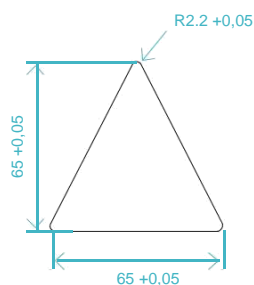

ENCAISSEMENT / CUT OUT