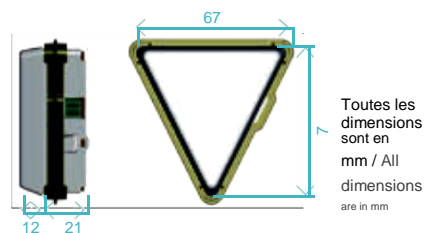

### FONCTIONS PRINCIPALES

- Structure: flèches lumineuses en polycarbonate opalin 67 x 67 mm.
- Montage: de front sur plaques avec épaisseur de 1 à 2.8 mm.
- Câblage: bornes à vis.
- Éclairage: à led blancs, rouges ou verts.
- Alimentation: 12/24 V DC.
- Absorption: 50 mA nominal, 70mA MAX.
- En option: gong double tons via fiche ITF852-ARW.

### MAIN FEATURES

- Body: white opal polycarbonate illuminated arrows 67x67 mm.
- Mounting: frontal mounting on 1÷2,8 mm.
- Wiring: pin terminals.
- Illumination: white, red or green led.
- Power supply: 12/24 V DC.
- Absorption: 50 mA nominal, 70mA MAX.
- Optional: bi-tonal gong thanks to the ITF852-ARW serial boards.

### DIMENSIONS / DIMENSIONS