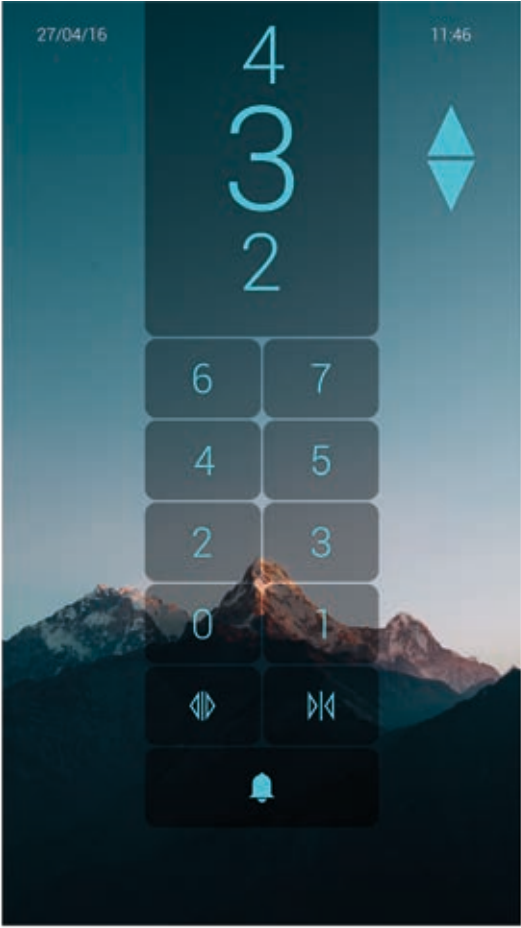

Display TFT Pantalla TFT