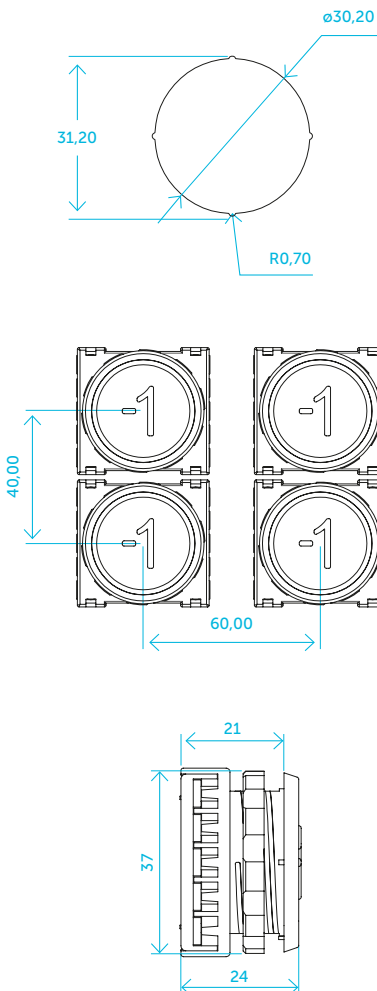

### DIMENSÕES / MEDIDAS

### FUNÇÕES PRINCIPAIS

- Estrutura: botão em policarbonato com legenda em relevo segundo a norma EN 81-70.
- Aro: ASB ABS metalizado (ouro ou cromado).
- Montagem: Montagem: montagem rápida em placa de 0.7mm a 5mm. 1ª FASE: montagem da estrutura do botão com porca roscada. 2ª FASE: montagem por encaixe da caixa que abriga o circuito.
- Parte móvel: em policarbonato com superfície externa revestida em aço inox AISI 304 (possibilidade de tratamento em PVD color ouro), decoração em relevo iluminável.
- Contatos: Contatos: 1 microswitch ou 2 microswitches.
- Cabeamento: conectores de parafuso.
- Iluminação: Led 12V ou 24V DC 20mA.
- Press. botão: 1,2 mm.
- Vida útil: 2000000 ativações.
- Grau de proteção: IP51.