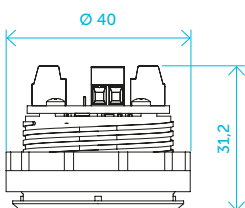

DIMENSÕES / MEDIDAS