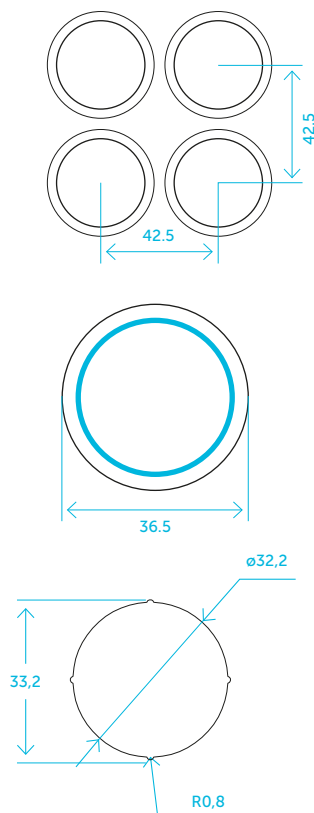

DIMENSÕES / MEDIDAS