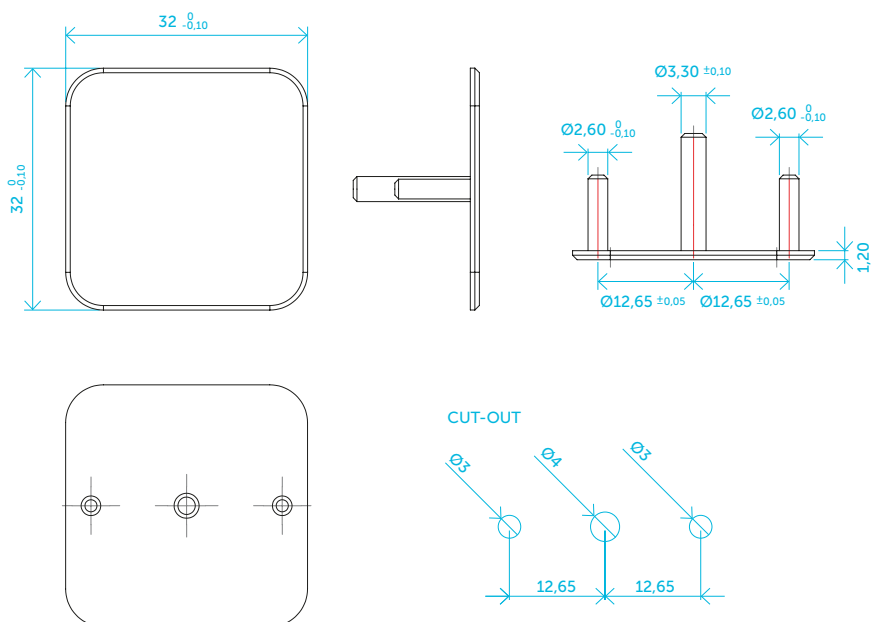

TAG

Placa em zamac pintada com número escovado.
Placa de zamak pintada con leyenda cepillada.

FUNÇÕES PRINCIPAIS

- Placa em zamac envernizada.
- Número escovado em relevo e braille.
- Em conformidade com a norma 81-70 e ADA.
- Fixação na placa por meio de um anel batente apropriado.

CARACTERÍSTICAS PRINCIPALES

- Placa de zamak pintada.
- Leyenda cepillada en relieve y braille.
- Cumple con las normas 81-70 y ADA.
- Fijación sobre la placa frontal mediante un anillo de tope.

TAG SLIM 25X33 mm

DIMENSÕES / MEDIDAS

Exemplo de legendas disponíveis /
Ejemplos de leyendas disponibles