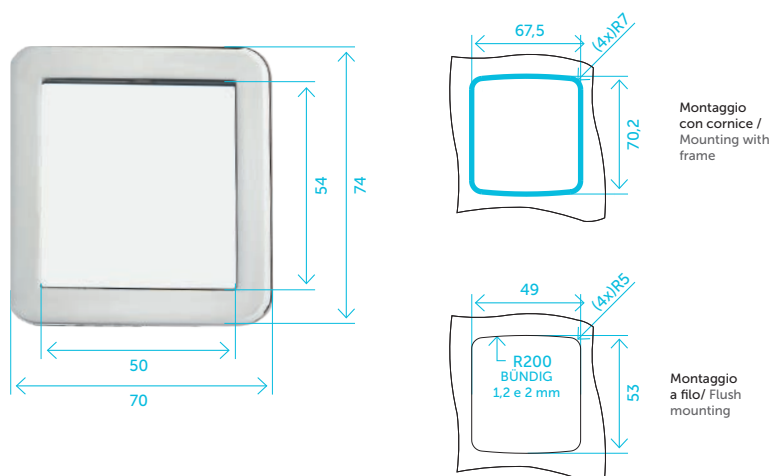

ELOO

Luce di emergenza per cabina small.
Small car emergency light.

FUNZIONI PRINCIPALI

- Potenza: 1 Watt.
- Alimentazione: 12-24 Vdc.
- Compatibile con il design del display lcd ICARO.

MAIN FEATURES

- Power: 1 Watt
- Power supply: 12-24 Vdc
- Suitable for the LCD ICARO design.

DIMENSIONI / DIMENSIONS

Ingombro della scheda montata dietro la piastra. / Display Encumbrance.

Dimensioni in mm / Dimensions in mm.