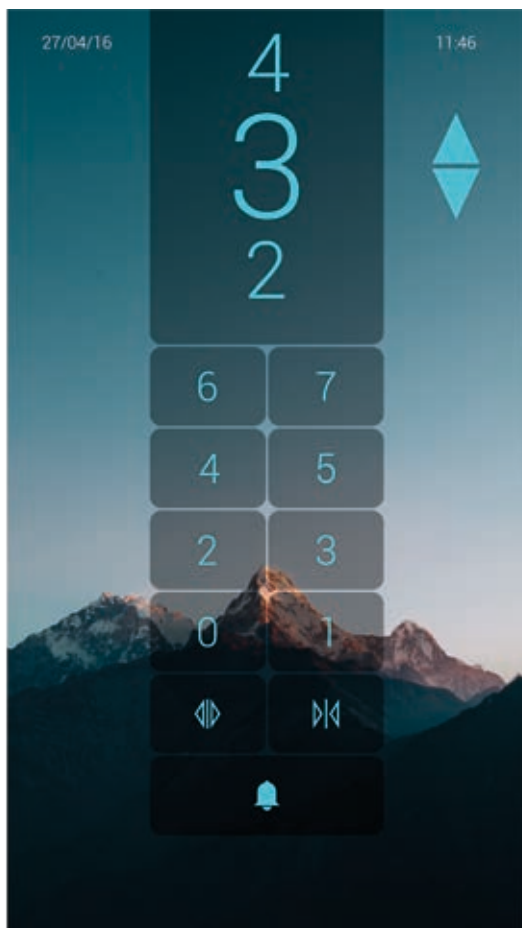

Диплеи TFT TFT Display

IRIS TOUCH

Сенсорный дисплей с высоким разрешением.
High resolution touch display.

ОСНОВНЫЕ ХАРАКТЕРИСТИКИ

- Полностью сенсорный дисплей с изменяемым фоном, стрелками направления движения, логотипами и сигналами.
- Разрешение Full HD.
- Персонализация графики по локальной сети или с сенсорного дисплея.
- Интуитивно понятные редактор графики и меню.
- Предназначен для установки в кабине лифта.
- Последовательный и параллельный интерфейс.
- Закаленное стекло толщиной 5 мм.
- Возможность загрузки видео и музыки.
- Встроенный речевой информатор.
- Встроенные часы.
- Обновление новостей/погоды/часов через Интернет.
- Кол-во цветов: 16.8 М.
- Температура: -5/+40°.
- Обновление ПО через встроенный USB-порт в кабине лифта.

MAIN FEATURES

- Full touch with customizable background, arrows, floors, logo and signalling.
- Full HD resolution.
- Editor via local network or touch screen on display for setting Graphic.
- User-friendly menu and Editor.
- Suitable for Cop's installations.
- Serial and parallel operation.
- Tempered glass support thickness 5mm.
- Possibility to update video and music.
- Voice synthesizer integrated.
- Clock integrated.
- Internet access for updating of news, weather condition and clock.
- Colours: 16.8 M.
- Temperature range: -5/+40°.
- Software updating is available by USB port on a button in the car.

IRIS TOUCH 15.6"

Разрешение / Resolution: 1920x1080 pixel
Питание / Power supply: 12÷24 В пост. тока ±10% / 12÷24 V DC ±10%
Габаритные размеры / Encumbrance: 400x300x50 mm

IRIS TOUCH 21.5"

Разрешение / Resolution: 1920x1080 pixel
Питание / Power supply: 12÷24 В пост. тока ±10% / 12÷24 V DC ±10%
Габаритные размеры / Encumbrance: 506x303x71 mm

Диплеи TFT TFT Display

Видимая область /
Viewable Area

GENIUS
Специализированное ПО для настройки IRIS TOUCH 21.5" / IRIS TOUCH 21.5"dedicated programming software

15.6 - 21.5"
Настраиваемая графика / Customizable graphics