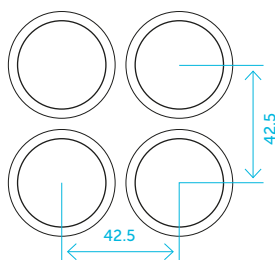

ERCOLE

EN 81-70

EN 81-71

WATER-PROOF

Антивандалная кнопка **КЛАССА 2.**
Vandal resistant push button **CLASS 2.**

ОСНОВНЫЕ ХАРАКТЕРИСТИКИ

- Конструкция: антивандалная кнопка из замака согласно стандарту UNI EN 81-71 класс 2.
- Отделка кнопки и окантовки: хром или золото.
- Подвижная часть: ударопрочный пластик с нержавеющей сталью AISI 304 (возможно золотистое или черное PVD-покрытие); рельефные цифры или символы с воронением.
- Монтаж: кнопка вставляется фронтально в отверстие $\varnothing 32,2$ и фиксируется кольцом с резьбой.
- Толщина лицевой панели: от 0,7 мм до 5 мм, монтаж на плоские пластины.
- Контакты: 1 или 2 микропереключателя.
- Подключение: винтовые зажимы или разъемы (JST или JST).
- Подсветка: светодиоды 12 В или 24 В пост. тока 30 мА.
- Ход подвижной части: 1,2 мм.
- Средний срок службы: 2 000 000 нажатий.
- Степень защиты: IP54.
- Отделки: нержавеющая сталь с дробеструйной обработкой, золотистое pvd-покрытие с дробеструйной обработкой, черное pvd-покрытие с дробеструйной обработкой.

РАЗМЕРЫ / DIMENSIONS

MAIN FEATURES

- Body: vandal proof zamak push button in compliance with the UNI EN 81-71 standard for class 2.
- Bezels and pressel colour: chrome or gold.
- Pressel: damage free plastic with stainless steel AISI 304 or gold/black pvd coated finishes; raised legend(s).
- Mounting: the button is put into the cutout ($\varnothing 32,2$) from the front and fixed by threaded ring.
- Faceplate Thickness: 0,7 mm to 5 mm suitable for mounting on faceplates.
- Contacts: 1 micro switch o 2 micro switches.
- Wiring: PIN or pre-wired connectors (AMP, JST or minispox).
- Illumination: Led 12V o 24V DC 30mA.
- Stroke: 1,2 mm.
- Avg. life: 2.000.000 activations.
- Degree of protection: IP54.
- Finishes: blasted stainless steel, gold bead blasted, black bead blasted.