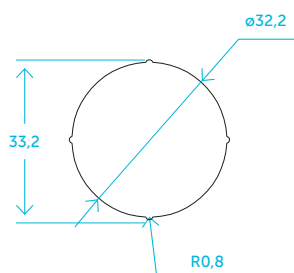

ERCOLE

EN 81-70

EN 81-71

WATER-PROOF

Антивандалная кнопка **КЛАССА 2.**
Vandal resistant push button **CLASS 2.**

ОСНОВНЫЕ ХАРАКТЕРИСТИКИ

- Конструкция: антивандалная кнопка из замака согласно стандарту UNI EN 81-71 класс 2.
- Отделка кнопки и окантовки: хром или золото.
- Подвижная часть: ударопрочный пластик с нержавеющей сталью AISI 304 (возможно золотистое или черное PVD-покрытие); рельефные цифры или символы с воронением.
- Монтаж: кнопка вставляется фронтально в отверстие $\varnothing 32,2$ и фиксируется кольцом с резьбой.
- Толщина лицевой панели: от 0,7 мм до 5 мм, монтаж на плоские пластины.
- Контакты: 1 или 2 микропереключателя.
- Подключение: винтовые зажимы или разъемы (JST или JST).
- Подсветка: светодиоды 12 В или 24 В пост. тока 30 мА.
- Ход подвижной части: 1,2 мм.
- Средний срок службы: 2 000 000 нажатий.
- Степень защиты: IP54.
- Отделки: нержавеющая сталь с дробеструйной обработкой, золотистое pvd-покрытие с дробеструйной обработкой, черное pvd-покрытие с дробеструйной обработкой.

РАЗМЕРЫ / DIMENSIONS

MAIN FEATURES

- Body: vandal proof zamak push button in compliance with the UNI EN 81-71 standard for class 2.
- Bezels and pressel colour: chrome or gold.
- Pressel: damage free plastic with stainless steel AISI 304 or gold/black pvd coated finishes; raised legend(s).
- Mounting: the button is put into the cutout ($\varnothing 32,2$) from the front and fixed by threaded ring.
- Faceplate Thickness: 0,7 mm to 5 mm suitable for mounting on faceplates.
- Contacts: 1 micro switch o 2 micro switches.
- Wiring: PIN or pre-wired connectors (AMP, JST or minispox).
- Illumination: Led 12V o 24V DC 30mA.
- Stroke: 1,2 mm.
- Avg. life: 2.000.000 activations.
- Degree of protection: IP54.
- Finishes: blasted stainless steel, gold bead blasted, black bead blasted.