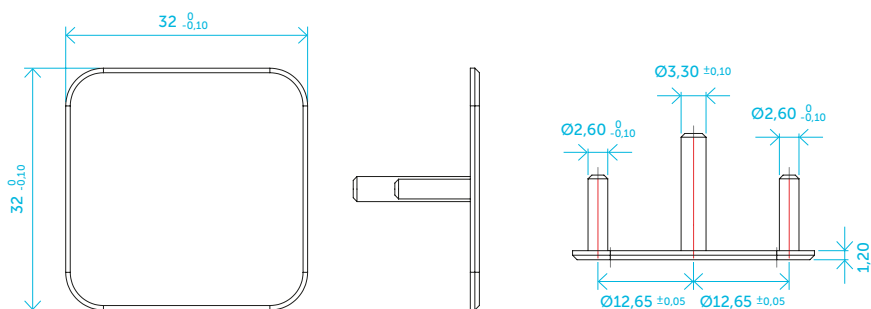

TAG

Табличка из окрашенного замака с матовыми цифрами.
Plate in painted black zamak with brushed legend.

ОСНОВНЫЕ ХАРАКТЕРИСТИКИ

- Табличка из черного замака.
- Матовые рельефные символы и шрифт Брайля.
- Соответствует стандартам 81-70 и ADA.
- Крепление на лицевую панель стопорным кольцом.

MAIN FEATURES

- Painted zamak plate.
- Brushed tactile legend and braille.
- Complying with the UNI EN 81-70 and ADA standards.
- Fixing on faceplate by a dedicated stop ring.

ТОНКАЯ ТАБЛИЧКА
TAG SLIM 25x33 мм

ТОНКАЯ ТАБЛИЧКА TAG SLIM 25x33
мм / TAG SLIM 25X33 mm

РАЗМЕРЫ / DIMENSIONS

Примеры доступных символов /
Some available symbols